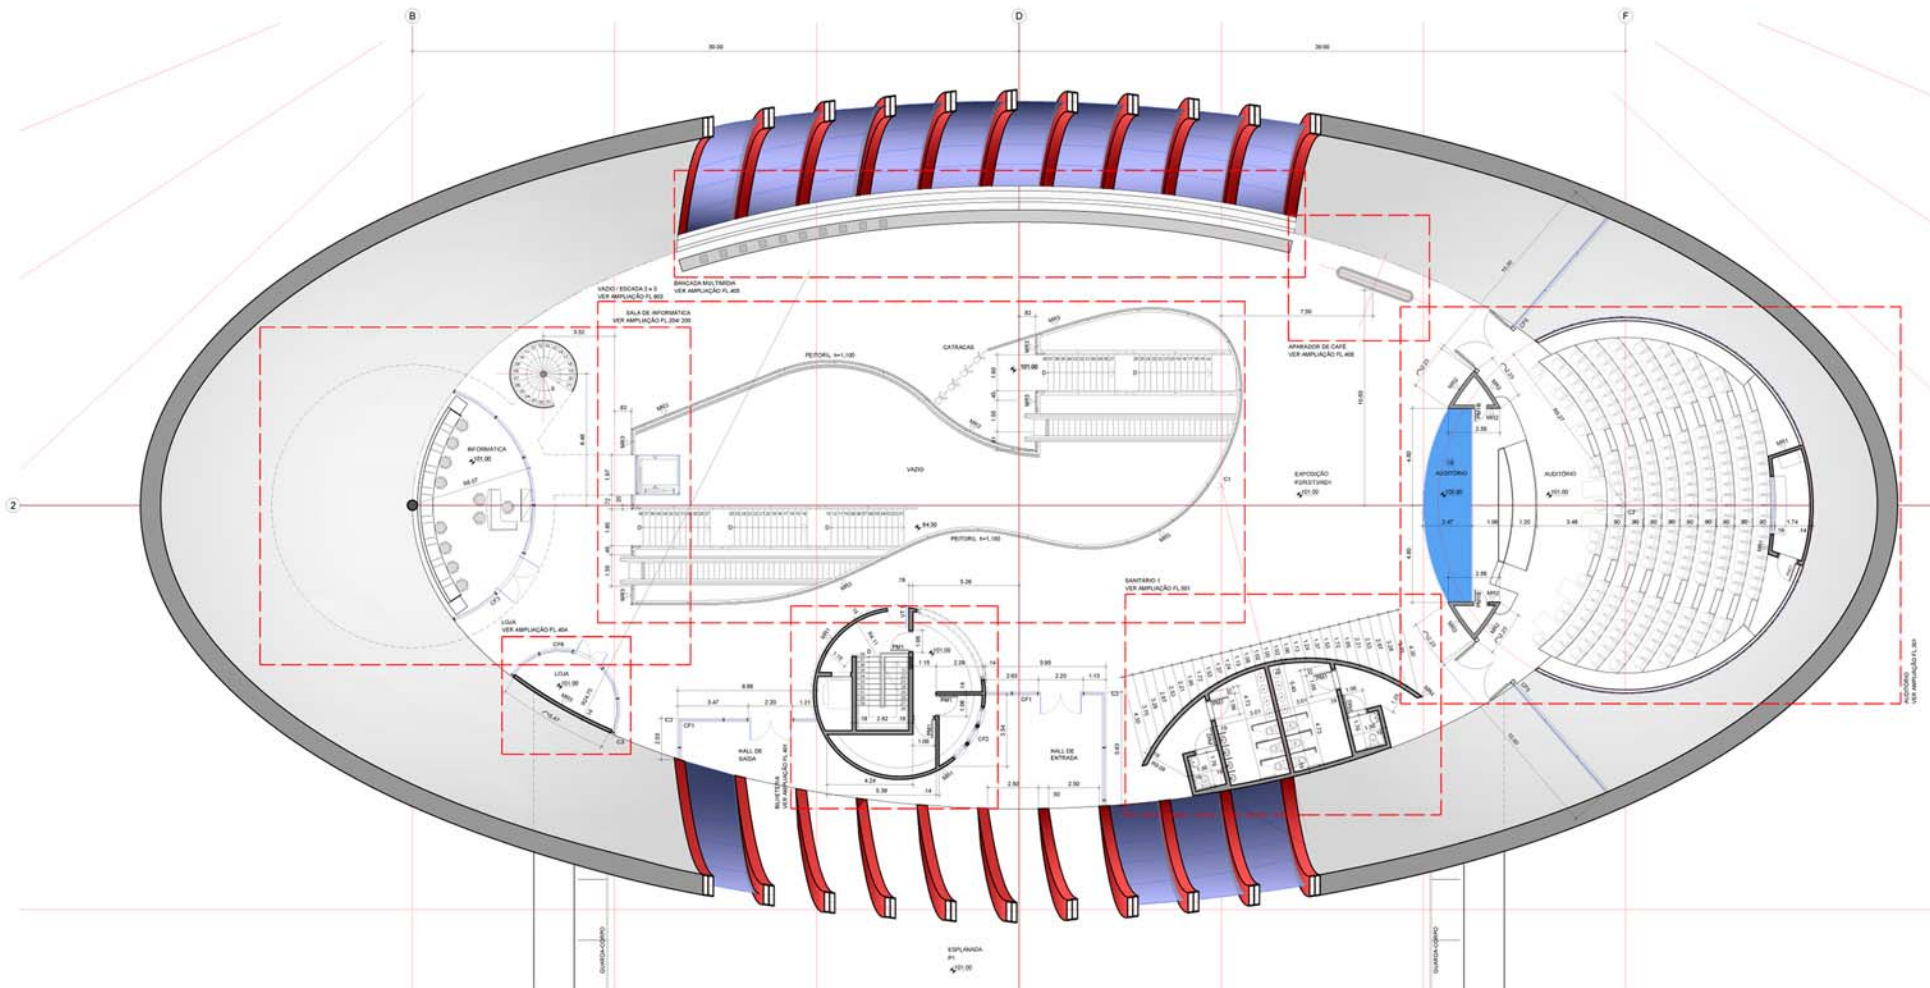

AQUÁRIO do PANTALIN

DryOutake

ALENA®

ELEVAÇÃO 1 - SUL

ELEVAÇÃO 2 - OESTE

PLANTA PAVILHÃO CENTRAL
ESCALA 1:100