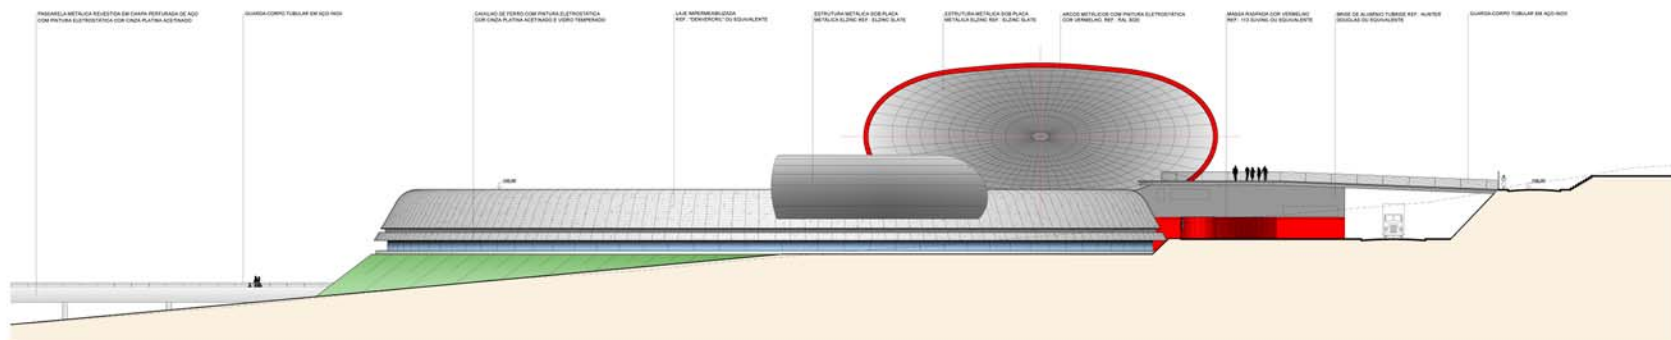

AQUÁRIO do PANTALIN

DryOutake

ALENA®

ELEVAÇÃO 1 - SUL

ELEVAÇÃO 2 - OESTE

PLANTA PAVILHÃO CENTRAL
ESCALA 1:100