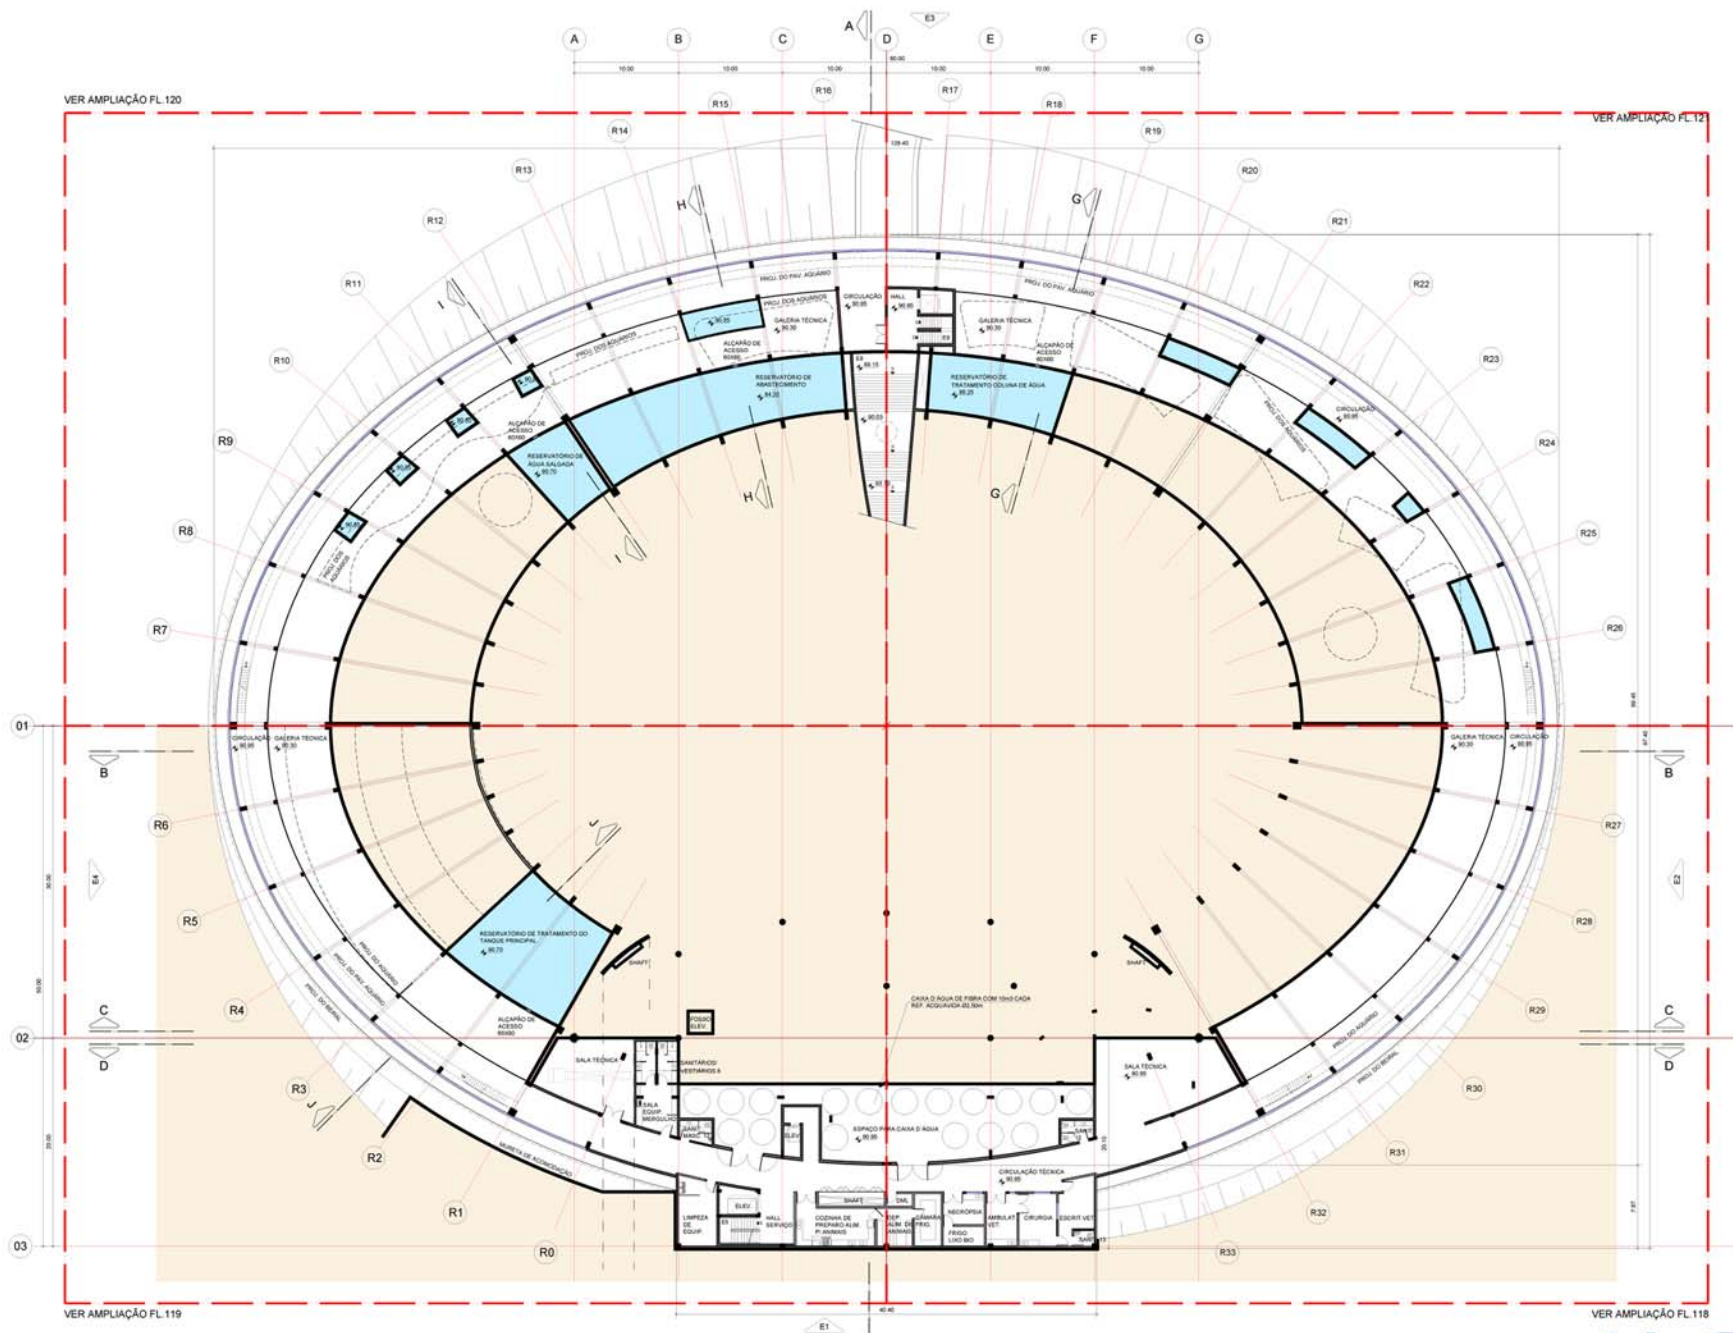

AQUÁRIO do PANTALIN

DryOutake

ALENA®

ELEVAÇÃO 1 - SUL

ELEVAÇÃO 2 - OESTE

PLANTA PAVILHÃO CENTRAL
ESCALA 1:100