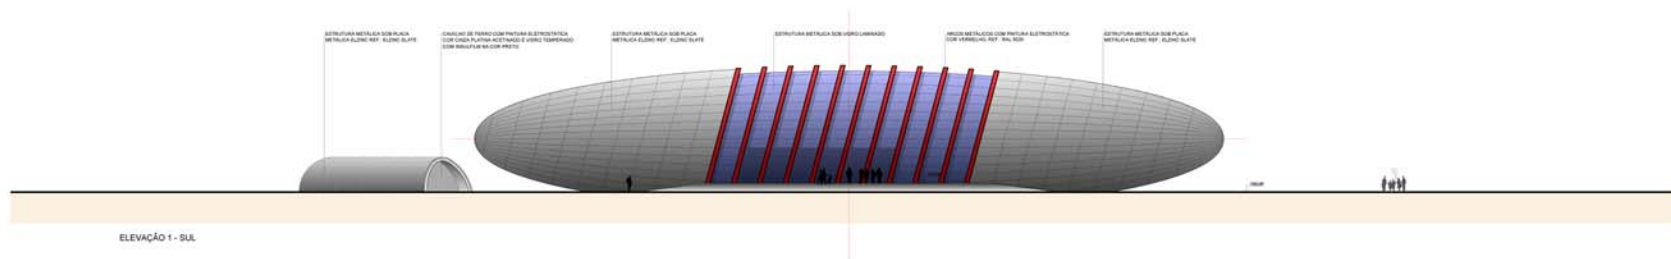

AQUÁRIO do PANTALIN

DryOutake

ALENA®

ELEVAÇÃO 1 - SUL

ELEVAÇÃO 2 - OESTE

PLANTA PAVILHÃO CENTRAL
ESCALA 1:100